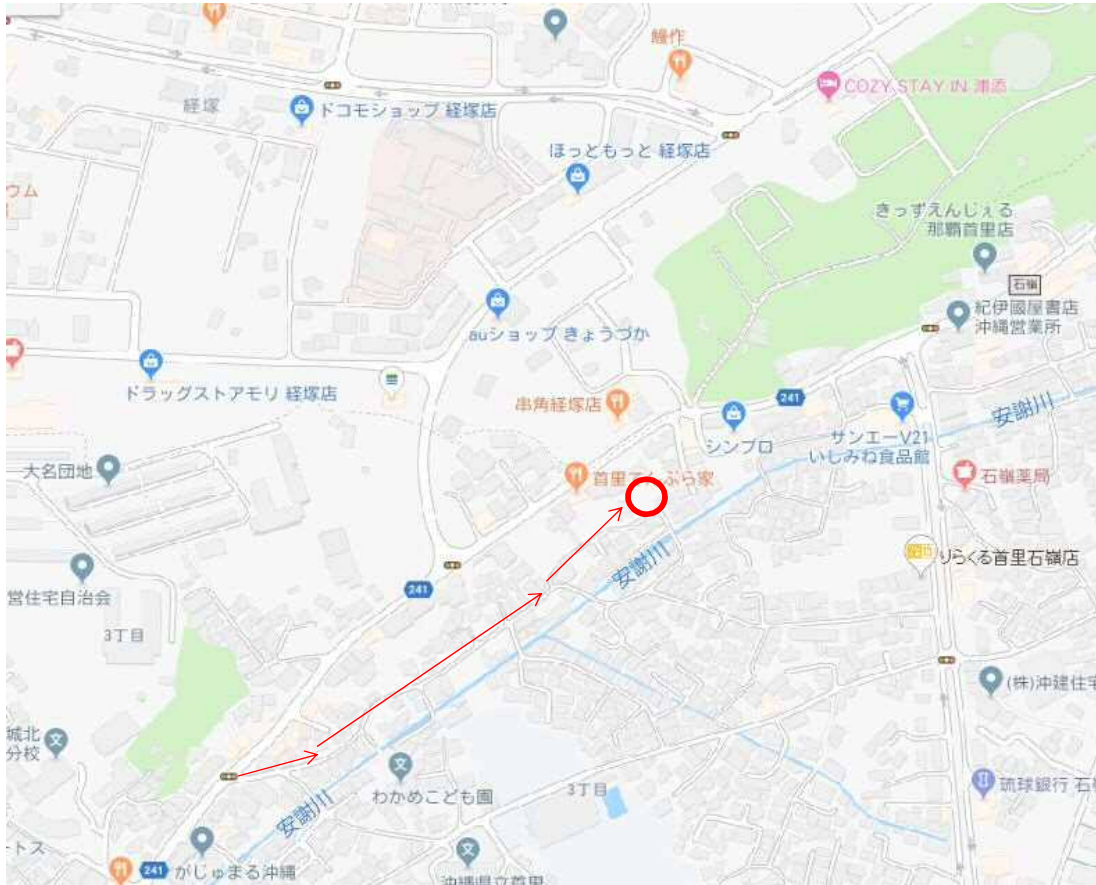

月極駐車場情報

物件名	3814	ルマ石嶺 駐車場	P01
住所	那覇市首里石嶺町3-25-1		
収容台数	4 台	車庫証明発行	可 不可
軽・小型自動車	1 台	半分屋根有り	
	駐車料金	備考	
軽・小型自動車	5,500	消費税別	

所在地

※ご利用車種のサイズにより
駐車可能か要確認！