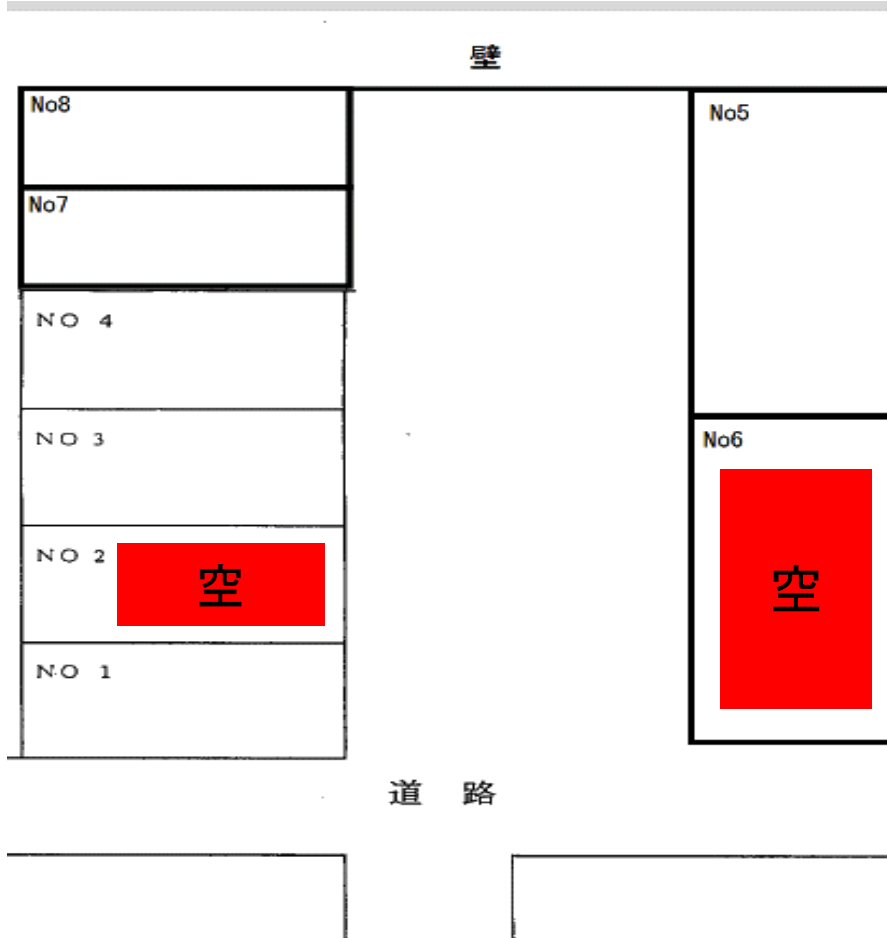

物件名	442	照屋駐車場
住所	那覇市繁多川4-9-5	
収容台数	8 台	車庫証明発行 可 不可
普通乗用車	1 台	車庫証明保証金 48,000円
軽自動車	7 台	発行手数料 3,300円(消費税込)
	駐車料金	備考
普通乗用車		
軽自動車	5,000円	区画2・6番

所在地

配置図

※ご利用車種のサイズにより
駐車可能か要確認!

県内初! W サービス

ポイント サービス

入居時初期費用 (敷金・火災保険料を除く)