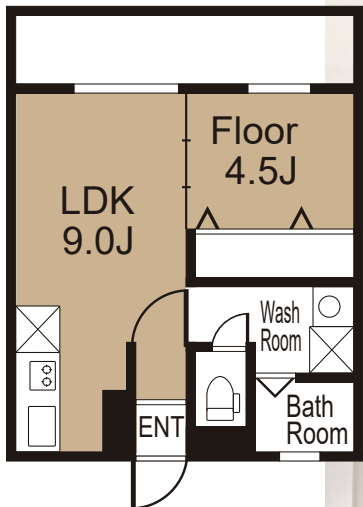

# もっとオシャレに暮らそう♪ **超!!** オススメの設備が充実したデザイナーズアパート

女性にうれしい設備が充実!

好立地エリア!

ペットと暮らせる!

敷金・礼金0円!

**R2.1月完成!!**

間取り図

※イメージ写真