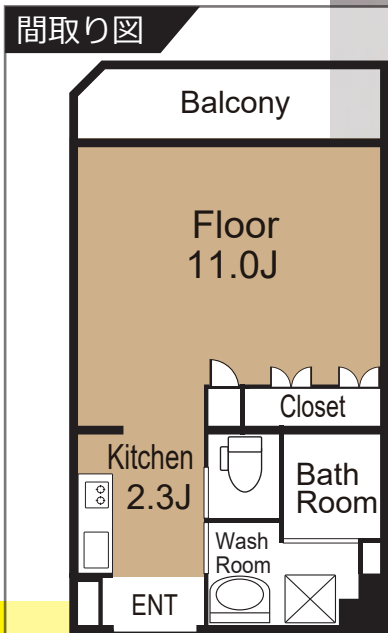

# もっとオシャレに暮らそう♪**超!!**オススメの設備が充実したデザイナーズアパート

女性にうれしい設備が充実!

好立地エリア!

ペットと暮らせる!

敷金・礼金0円!

**H29.09 築浅物件!**

物件の地図は  
こちらから

ぜひ比べてみてください! **こんなにいっぱいあります! おすすめポイント!!** 他にもまだまだありますよ~