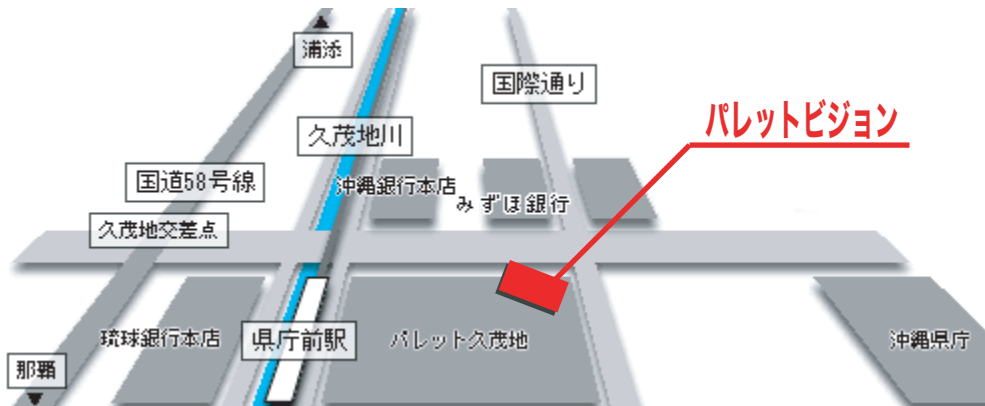

沖縄いー物件 × Vision

※画面内に小さく「沖縄いー物件コラボ」のロゴが表示されます。

有限会社アルテピナコテーク沖縄
〒901-2223 沖縄県宜野湾市大山1-11-9-2F
TEL : 098-897-9886 FAX : 098-894-9887
e-mail : info@alte.com

☐お申し込み ☐お問い合わせ

[FAX用]098-894-9887にお送りください

会社名 : _____ 担当者名 : _____

住所 : _____

電話番号 : _____ FAX番号 : _____

メールアドレス : _____

お問い合わせ等